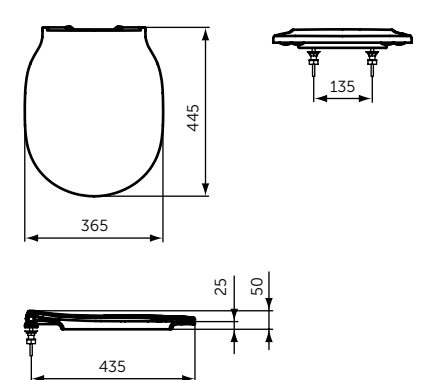

Артикул
E2288V3

ТОНКОЕ СИДЕНЬЕ И КРЫШКА

ОПИСАНИЕ

Тонкое сиденье и крышка, тип wrapover

- С функцией плавного закрытия
- Легкосъемное

Артикул
E0368V3

ПОДВЕСНОЕ БИДЕ

ОПИСАНИЕ