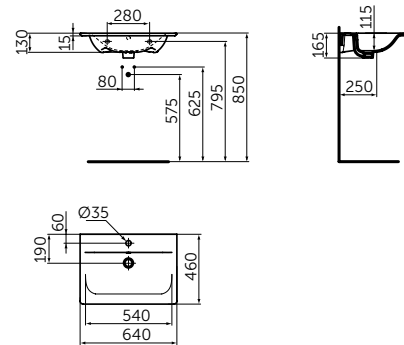

VANITY 840 MM

ОПИСАНИЕ

Раковина Vanity 840 мм

- С отверстием под смеситель
- С отверстием перелива
- Для настенного монтажа
- Совместим с подстольем Tesi 800 мм T0051ZT (приобретается дополнительно)

Артикул
E0279V3

VANITY 640 MM

ОПИСАНИЕ

Раковина Vanity 640 мм

- С отверстием под смеситель
- С отверстием перелива
- Для настенного монтажа
- Совместим с подстольем Tesi 600 мм T0050ZT (приобретается дополнительно)

Артикул
E0289V3

РАКОВИНА CUBE 600 MM

ОПИСАНИЕ

Раковина CUBE 600 мм

- С отверстием под смеситель
- С отверстием перелива
- Для настенного монтажа

Артикул
E0298V3

РАКОВИНА CUBE 400 MM

ОПИСАНИЕ

Раковина CUBE 400 мм

- С отверстием под смеситель
- С отверстием перелива
- Для настенного монтажа

Артикул
E0307V3

ПОДВЕСНОЙ УНИТАЗ С ТЕХНОЛОГИЕЙ AQUABLADE®

ОПИСАНИЕ

Подвесной унитаз с технологией AquaBlade®

- Технология смыва AquaBlade®
- Полностью скрытое крепление
- Экономичный смыв 4,5/3 л
- Совместим с сиденьем E0368V3 (приобретается дополнительно)

Артикул
E0054V3

ПОДВЕСНОЙ УНИТАЗ С ТЕХНОЛОГИЕЙ RIMLS+

ОПИСАНИЕ

Подвесной унитаз с технологией RimLS+

- Технология смыва RimLS+
- Полностью скрытое крепление
- Экономичный смыв 4,5/3 л
- Совместим с сиденьем E0368V3 (приобретается дополнительно)

Артикул
E2288V3

ТОНКОЕ СИДЕНЬЕ И КРЫШКА

ОПИСАНИЕ

Тонкое сиденье и крышка, тип wrapover

- С функцией плавного закрытия
- Легкосъемное

Артикул
E0368V3

ПОДВЕСНОЕ БИДЕ

ОПИСАНИЕ

Подвесное биде

- С отверстием под смеситель
- С отверстием перелива
- С крепежом для полностью скрытого монтажа

Артикул
E0266V3

Aqua Blade

Скрытое крепление

Смыв 4,5 л

Rim LS+

Легкосъемное

Плавное закрытие