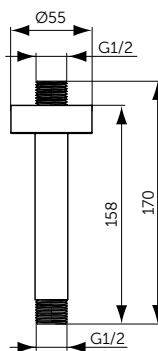

Артикул

B9446XG