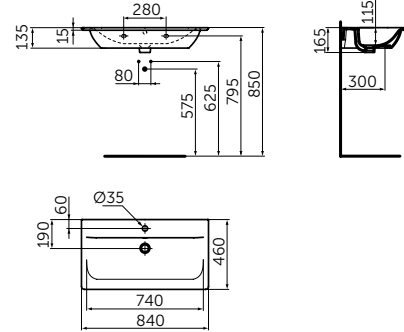

- С отверстием под смеситель
- С отверстием перелива
- Для настенного монтажа
- Совместим с подстольем Tesi 800 мм T0051ZT (приобретается дополнительно)

Артикул
E0279V3

VANITY 640 MM

ОПИСАНИЕ

Раковина Vanity 640 мм