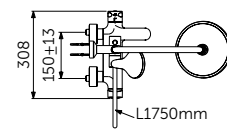

ОПИСАНИЕ	Артикул
Однорукоятковый смеситель для ванны/душа, ручной душ, верхний душ	BC525XG

- Картридж 38 мм FirmaFlow с функцией HWTC (ограничение горячей воды) и CLICK
- Монтаж на стандартных эксцентриках, скрытые гайки
- Металлическая рукоятка с индикаторами горячей / холодной воды
- Встроенный обратный клапан
- 3-х ходовой керамический переключатель интегрирован в рукоятку 360°
- Металлическое крепление к стене (компенсация до 10 мм)
- Пластиковый верхний душ 200 мм, ограничение потока 12 л/мин.
- 1-функциональная душевая лейка Idealrain 100 мм, ограничение потока 8 л/мин.
- Шланг 1750 мм Idealflex