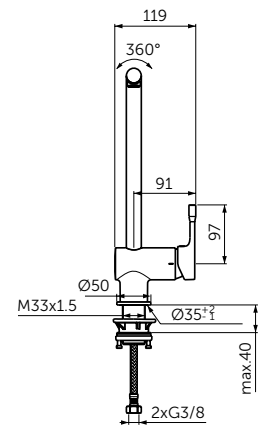

CERALOOK СМЕСИТЕЛЬ ДЛЯ КУХОННОЙ МОЙКИ

ОПИСАНИЕ

Смеситель для кухонной мойки с трубчатым изливом

Артикул

BC174XG

- Латунный корпус, высокий трубчатый излив
- Картридж 38 мм Firmaflow®
- Функция HWTC (ограничение максимальной температуры горячей воды)
- Функция CLICK (ограничение потока воды)
- Технология Blue Start®
- Лучшая зона комфорта
- Металлическая рукоятка, индикаторы горячей / холодной воды на корпусе
- Скрытый аэратор
- Монтаж IS-Fix - крепеж на центральной гайке с уплотнительным кольцом
- Гибкая подводка G3/8"

CERAFINE O СМЕСИТЕЛЬ ДЛЯ КУХОННОЙ МОЙКИ

ОПИСАНИЕ

Смеситель для кухонной мойки с трубчатым изливом

Артикул

BC501XG

- Высокий трубчатый излив, поворот на 360°
- Картридж 28 мм Firmaflow®
- Функция HWTC (ограничение максимальной температуры горячей воды)
- Лучшая зона комфорта
- Металлическая рукоятка, индикаторы горячей / холодной воды
- Аэратор Perlator
- Монтаж IS-Fix - крепеж на центральной гайке с уплотнительным кольцом
- Гибкая подводка G3/8"

Простой монтаж Easy Fix

Blue Start

Технология Click

Экономия воды

Комфортная Высота

Ограничитель Температуры