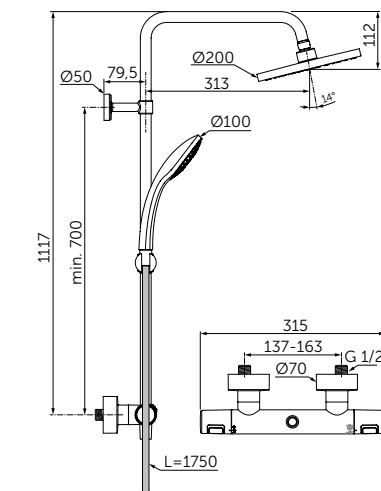

ДУШЕВАЯ СИСТЕМА С ТЕРМОСТАТОМ ДЛЯ ДУША

ОПИСАНИЕ

Термостатический смеситель, круглый ручной и верхний душ

Артикул

A7545XG

- Термостатический картридж FirmaFlow® Therm
- Монтаж на стандартных эксцентриках, скрытые гайки
- Керамический переключатель интегрирован в рукоятку 180°
- Технология "Cool body" ("Холодный корпус")
- Рукоятки с ограничителями температуры (40°C) и потока воды (50%)
- Встроенный обратный клапан
- Пластиковый верхний душ 200 мм, ограничение потока 12 л/мин.
- 1-функциональная душевая лейка Idealrain 100 мм, ограничение потока 8 л/мин.
- Шланг 1750 мм Idealflex
- Соответствие EN1111