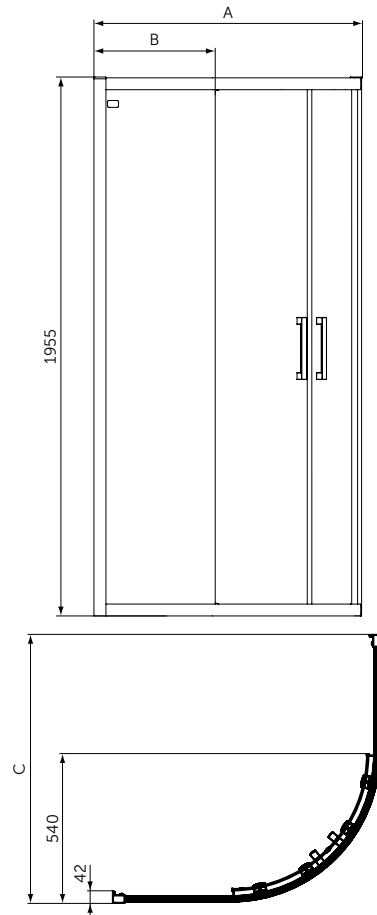

ОПИСАНИЕ	Артикул
Сегментное душевое ограждение (полный комплект) 80x80	K9250V3
Сегментное душевое ограждение (полный комплект) 90x90	K9251V3
Сегментное душевое ограждение (полный комплект) 100x100	K9252V3

- Высота 1950 мм
- Хромированные металлические ручки
- Ролики с плавным ходом
- Легкое защелкивание верхних роликов
- Для монтажа с поддоном или без поддона
- Реверсивный монтаж

	A (мм)	B (мм)	C (мм)
K9250	770-795	195	770-795
K9251	870-895	295	870-895
K9252	970-995	395	970-995