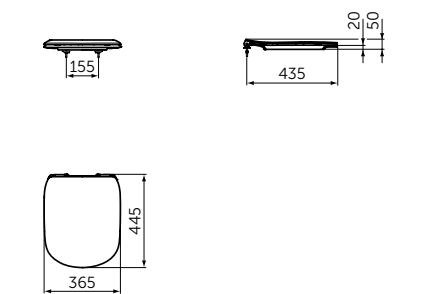

Артикул

T0077V3

ТОНКОЕ СИДЕНЬЕ И КРЫШКА

ОПИСАНИЕ

Тонкое сиденье и крышка, тип sandwich

- С функцией плавного закрытия
- Легкосъемное

Артикул

T3527V3