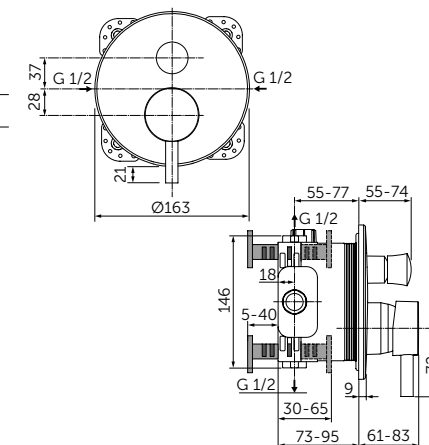

Артикул

A7389XG