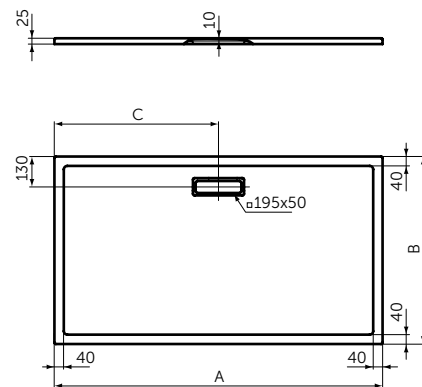

A (мм)	B (мм)	C (мм)
T4483	1200	900	600
T4469	1200	800	600
T4476	1200	700	600
T4468	1000	800	500
T4475	1000	700	500
T4474	900	700	450