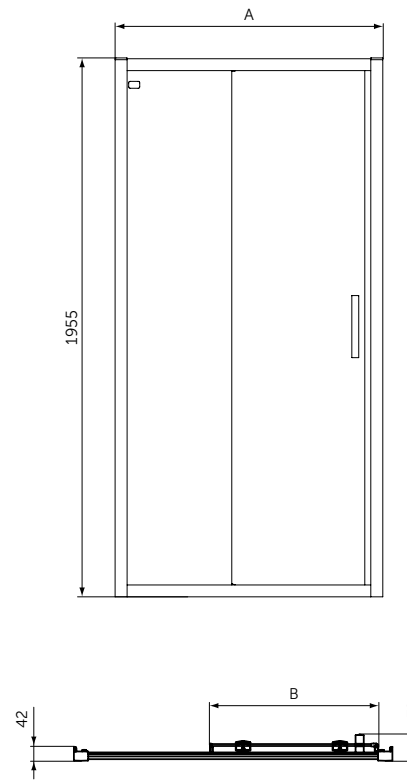

ОПИСАНИЕ	Артикул
Сдвижная дверь в нишу 100	K9273V3
Сдвижная дверь в нишу 105	K9274V3
Сдвижная дверь в нишу 110	K9275V3
Сдвижная дверь в нишу 120	K9277V3
Сдвижная дверь в нишу 140	K9278V3

- Высота 1950 мм
- Хромированная металлическая ручка
- Ролики с плавным ходом
- Легкое защелкивание верхних роликов
- Для монтажа с поддоном или без поддона
- Реверсивный монтаж

	A (мм)	B (мм)
K9273	970-1020	513
K9274	1020-1070	538
K9275	1070-1120	563
K9277	1170-1220	613
K9278	1370-1420	713