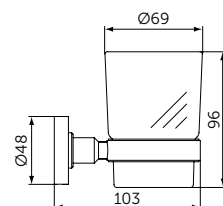

Артикул

A9120XG