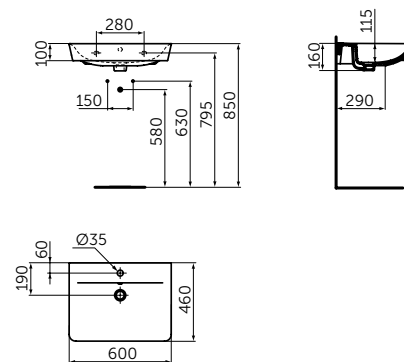

VANITY 840 MM

ОПИСАНИЕ

Раковина Vanity 840 мм

- С отверстием под смеситель
- С отверстием перелива
- Для настенного монтажа
- Совместим с подстольем Tesi 800 мм T0051ZT (приобретается дополнительно)

Артикул
E0279V3

VANITY 640 MM

ОПИСАНИЕ

Раковина Vanity 640 мм

- С отверстием под смеситель
- С отверстием перелива
- Для настенного монтажа
- Совместим с подстольем Tesi 600 мм T0050ZT (приобретается дополнительно)

Артикул
E0289V3

РАКОВИНА CUBE 600 MM

ОПИСАНИЕ

Раковина CUBE 600 мм

- С отверстием под смеситель
- С отверстием перелива
- Для настенного монтажа

Артикул
E0298V3

РАКОВИНА CUBE 400 MM

ОПИСАНИЕ

Раковина CUBE 400 мм

- С отверстием под смеситель
- С отверстием перелива
- Для настенного монтажа

Артикул
E0307V3

ПОДВЕСНОЙ УНИТАЗ С ТЕХНОЛОГИЕЙ AQUABLADE®

ОПИСАНИЕ

Подвесной унитаз с технологией AquaBlade®

- Технология смыва AquaBlade®
- Полностью скрытое крепление
- Экономичный смыв 4,5/3 л
- Совместим с сиденьем E0368V3 (приобретается дополнительно)

Артикул
E0054V3

ПОДВЕСНОЙ УНИТАЗ С ТЕХНОЛОГИЕЙ RIMLS+

ОПИСАНИЕ

Подвесной унитаз с технологией RimLS+

- Технология смыва RimLS+
- Полностью скрытое крепление
- Экономичный смыв 4,5/3 л
- Совместим с сиденьем E0368V3 (приобретается дополнительно)

Артикул
E2288V3

ТОНКОЕ СИДЕНЬЕ И КРЫШКА

ОПИСАНИЕ

Тонкое сиденье и крышка, тип wrapover

- С функцией плавного закрытия
- Легкосъемное

Артикул
E0368V3

ПОДВЕСНОЕ БИДЕ

ОПИСАНИЕ

Подвесное биде

- С отверстием под смеситель
- С отверстием перелива
- С крепежом для полностью скрытого монтажа

Артикул
E0266V3

Aqua Blade

Скрытое крепление

Смыв 4,5 л

Rim LS+

Легкосъемное

Плавное закрытие