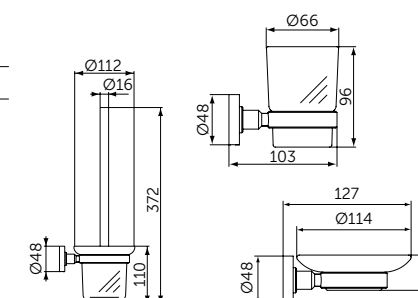

Артикул

A9245XG