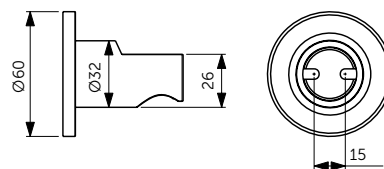

Артикул

BC806XG