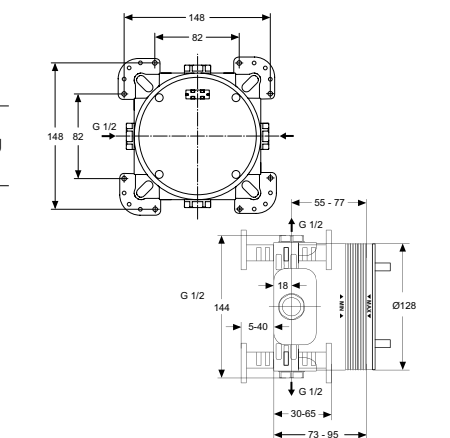

Артикул

A1000NU

Light-Move

Light-Move