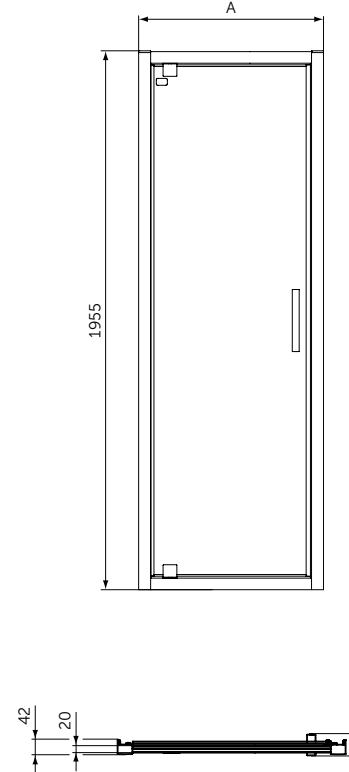

ОПИСАНИЕ	Артикул
Распашная дверь в нишу 80	K9268V3
Распашная дверь в нишу 90	K9270V3
Распашная дверь в нишу 100	K9272V3

- Высота 1950 мм
- Хромированная металлическая ручка
- Ролики с плавным ходом
- Легкое защелкивание верхних роликов
- Для монтажа с поддоном или без поддона
- Реверсивный монтаж

	A (мм)
K9268	770-820
K9270	870-920
K9272	970-1020