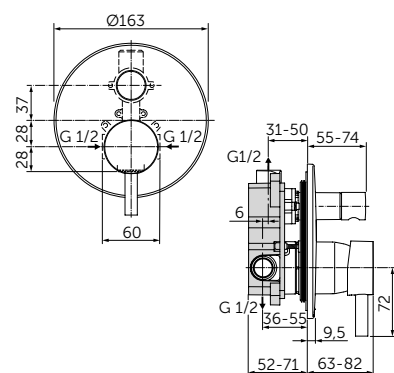

Артикул

A6939XG