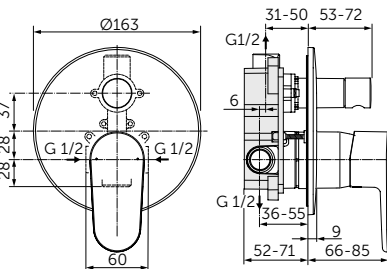

Артикул

A7193XG