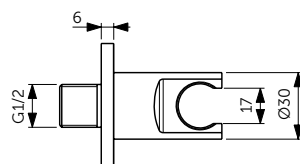

Артикул

BC807XG