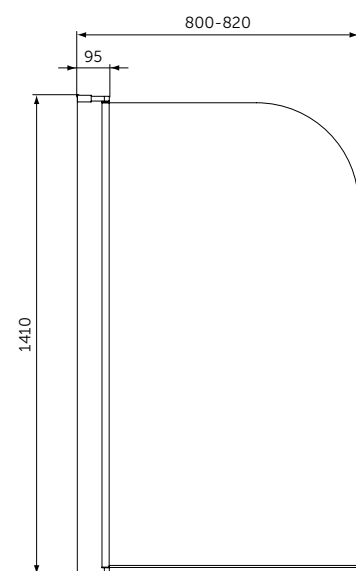

ОПИСАНИЕ

Экран с прямым углом 800

Артикул

T9923V3

- Высота 1400 мм
- Толщина стекла 5 мм
- Покрытие Idealclean
- Легкое защелкивание верхних крышек
- Горизонтальная регулировка до 20 мм
- Реверсивная версия