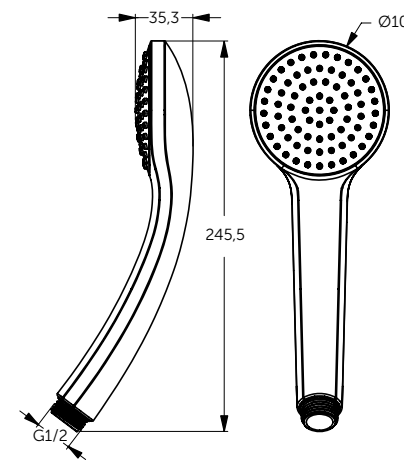

ДУШЕВОЙ ГАРНИТУР

ОПИСАНИЕ	Артикул
Ручной душ и штанга 600 мм	BD142XG

- 1-функциональная душевая лейка 100 мм
- Штанга 600 мм
- Крепление к стене регулируется по вертикали для легкой установки
- Легкоочищаемые резиновые форсунки
- Ограничение потока 8 л/мин.
- Шланг 1750 мм Idealflex
- Регулируемый по высоте и углу наклона слайдер

ДУШЕВАЯ СИСТЕМА СО СМЕСИТЕЛЕМ ДЛЯ ВАННЫ - 1507 ММ

ОПИСАНИЕ	Артикул
Однорукоятковый смеситель для ванны/душа, ручной душ, верхний душ	BC749XG

- Картридж 38 мм FirmaFlow с функцией HWTC (ограничение горячей воды) и CLICK
- Монтаж на стандартных эксцентриках, скрытые гайки
- Металлическая рукоятка с индикаторами горячей / холодной воды
- Встроенный обратный клапан
- 3-х ходовой керамический переключатель интегрирован в рукоятку 360°
- Металлическое крепление к стене (компенсация до 10 мм)
- Пластиковый верхний душ 200 мм, ограничение потока 12 л/мин.
- 1-функциональная душевая лейка Idealrain 100 мм, ограничение потока 8 л/мин.
- Шланг 1750 мм Idealflex

РУЧНОЙ ДУШ

ОПИСАНИЕ	Артикул
Ø 100 мм	B9402XG

- 1-функциональная душевая лейка
- Легкоочищаемые резиновые форсунки
- Подсоединение G 1/2"
- Ограничение потока 8 л/мин. (съемный ограничитель)

РУЧНОЙ ДУШ

ОПИСАНИЕ	Артикул
Stick	BC774XG

- Металлический ручной душ Stick
- 1-функциональный
- Легкоочищаемые резиновые форсунки
- Подсоединение G 1/2"

ШЛАНГ ДЛЯ ДУША

ОПИСАНИЕ	Артикул
1250 мм	A3306XG
1750 мм	A4109XG

- Уменьшает известковый налет и облегчает очистку
- Соединительные гайки с разъемами G1/2"
- Анти-скручивание
- Надежный - выдерживает до 50 кг
- Выдерживает постоянное давление до 5 бар