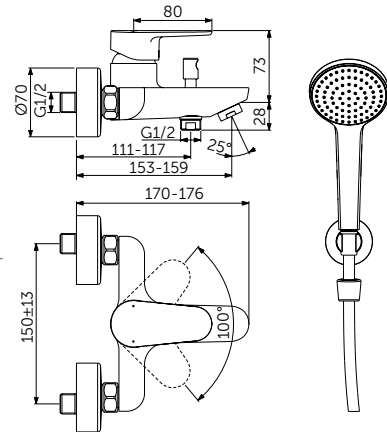

Артикул

BC706XG