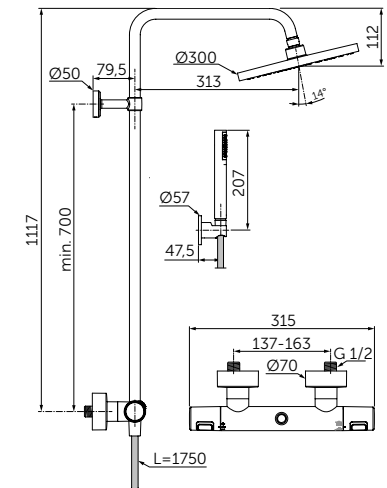

НАСТЕННЫЙ ТЕРМОСТАТИЧЕСКИЙ СМЕСИТЕЛЬ ДЛЯ ДУША

ОПИСАНИЕ

Термостатический смеситель для душа

Артикул

A7201XG

- Термостатический картридж FirmaFlow® Therm
- Монтаж на стандартных эксцентриках, скрытые гайки
- Затворы на керамических дисках G1/2 180°
- Технология "Cool body" ("Холодный корпус")
- Рукоятки с ограничителями температуры (40°C) и потока воды (50%)
- Встроенный обратный клапан
- Соответствие EN1111

НАСТЕННЫЙ ТЕРМОСТАТИЧЕСКИЙ СМЕСИТЕЛЬ ДЛЯ ВАННЫ/ДУША

ОПИСАНИЕ

Термостатический смеситель для ванны/душа

Артикул

A7544XG

- Термостатический картридж FirmaFlow® Therm
- Монтаж на стандартных эксцентриках, скрытые гайки
- Керамический переключатель интегрирован в рукоятку 180°
- Технология "Cool body" ("Холодный корпус")
- Рукоятки с ограничителями температуры (40°C) и потока воды (50%)
- Встроенный обратный клапан
- Соответствие EN1111

ДУШЕВАЯ СИСТЕМА С ТЕРМОСТАТОМ ДЛЯ ДУША

ОПИСАНИЕ

Термостатический смеситель, круглый ручной и верхний душ

Артикул

A7545XG

- Термостатический картридж FirmaFlow® Therm
- Монтаж на стандартных эксцентриках, скрытые гайки
- Керамический переключатель интегрирован в рукоятку 180°
- Технология "Cool body" ("Холодный корпус")
- Рукоятки с ограничителями температуры (40°C) и потока воды (50%)
- Встроенный обратный клапан
- Пластиковый верхний душ 200 мм, ограничение потока 12 л/мин.
- 1-функциональная душевая лейка Idealrain 100 мм, ограничение потока 8 л/мин.
- Шланг 1750 мм Idealflex
- Соответствие EN1111

ДУШЕВАЯ СИСТЕМА С ТЕРМОСТАТОМ ДЛЯ ДУША, С ТЕЛЕСКОПИЧЕСКОЙ ШТАНГОЙ

ОПИСАНИЕ

Термостатический смеситель, круглый ручной и верхний душ

Артикул

A7546XG