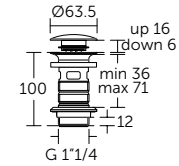

ОПИСАНИЕ	Артикул
Нажимной донный клапан для раковин, с отверстиями, тип "push to open"	E1482XG
Для раковин с отверстием перелива