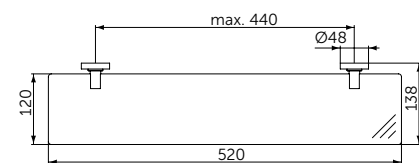

Артикул

A9124XG