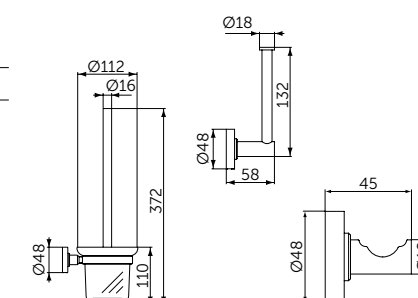

Артикул

A9246XG