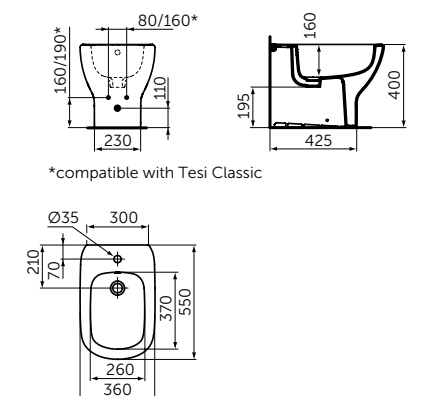

Артикул

T3540V3

*compatible with Tesi Classic