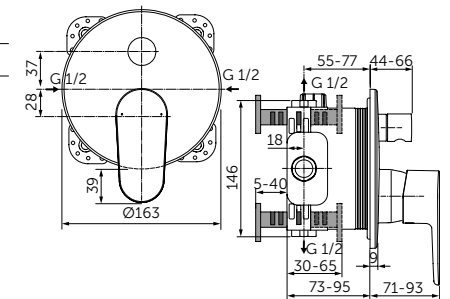

Артикул

A7350XG

ВСТРАИВАЕМЫЙ СМЕСИТЕЛЬ ДЛЯ ДУША, ПОЛНЫЙ КОМПЛЕКТ

ОПИСАНИЕ

Без переключения

- Встраиваемый и настенный комплекты (полный комплект)
- Картридж на керамических дисках 47 мм
- Металлическая рукоятка с индикаторами горячей / холодной воды
- Металлическая накладка