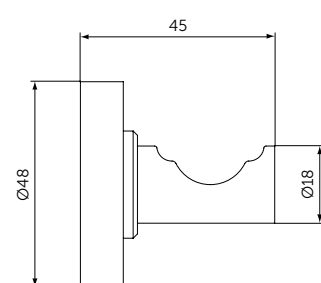

Артикул

A9115XG