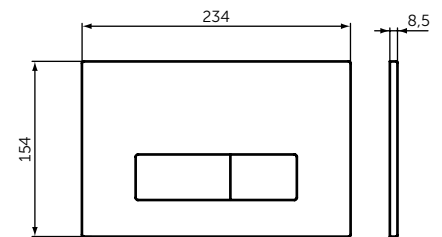

ДОННЫЙ КЛАПАН FREE FLOW

ОПИСАНИЕ	Артикул
Донный клапан 1 1/4" Free flow для раковин и чаш без отверстия перелива	J3291XG

НАЖИМНОЙ ДОННЫЙ КЛАПАН С ОТВЕРСТИЯМИ

ОПИСАНИЕ	Артикул
Нажимной донный клапан для раковин, с отверстиями, тип "push to open"	E1482XG
Для раковин с отверстием перелива	

НАЖИМНОЙ ДОННЫЙ КЛАПАН БЕЗ ОТВЕРСТИЙ

ОПИСАНИЕ	Артикул
Нажимной донный клапан для раковин, без отверстий, тип "push to open"	E1483XG
Для раковин без отверстия перелива	

ДИЗАЙН-СИФОН ДЛЯ РАКОВИН

ОПИСАНИЕ	Артикул
Сифон 1 1/4" для раковин	T4441XG
32 x 75 мм	

OLEAS™ M1

ОПИСАНИЕ	Артикул
Округлая панель смыва	R0115A6

- Округлый дизайн
- Двойной смыв
- Механическое управление
- Усилие приведения в действие < 20N

OLEAS™ M2

ОПИСАНИЕ	Артикул
Прямоугольная панель смыва	R0121A6

- Прямоугольный дизайн
- Двойной смыв
- Механическое управление
- Усилие приведения в действие < 20N

OLEAS™ M3

ОПИСАНИЕ	Артикул
Округлая панель смыва	R0123A6

- Скругленный дизайн
- Двойной смыв
- Механическое управление
- Усилие приведения в действие < 20N