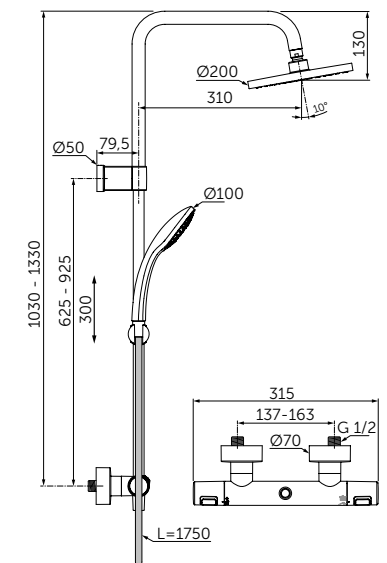

ДУШЕВАЯ СИСТЕМА С ТЕРМОСТАТОМ ДЛЯ ДУША, С ТЕЛЕСКОПИЧЕСКОЙ ШТАНГОЙ

ОПИСАНИЕ

Термостатический смеситель, круглый ручной и верхний душ

Артикул

A7546XG

- Вертикальная регулировка длины штанги возможна в процессе установки
- Термостатический картридж FirmaFlow® Therm
- Монтаж на стандартных эксцентриках, скрытые гайки
- Керамический переключатель интегрирован в рукоятку 180°
- Технология "Cool body" ("Холодный корпус")
- Рукоятки с ограничителями температуры (40°C) и потока воды (50%)
- Встроенный обратный клапан
- Пластиковый верхний душ 200 мм, ограничение потока 12 л/мин.
- 1-функциональная душевая лейка Idealrain 100мм, ограничение потока 8 л/мин.
- Шланг 1750 мм Idealflex
- Соответствие EN1111