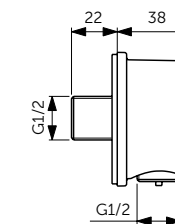

Ultra Flat New

НАША ПОДБОРКА

Ultra Flat Душевой поддон 120x90 см - T4483V3

Сифон с черной крышкой T4493V3

Ножки для поддонов T462767

Крепеж к стене K725567

Connect 2 Фиксированная панель 120 см - K9379V3

Connect 2 Крепежная опора - K9380V3