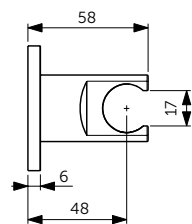

Артикул

BC806XG