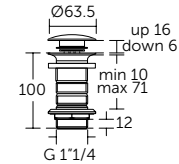

ОПИСАНИЕ	Артикул
Нажимной донный клапан для раковин, без отверстий, тип "push to open"	E1483XG
Для раковин без отверстия перелива