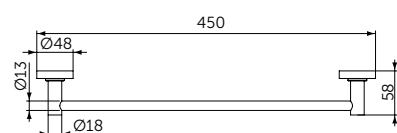

Плавное закрытие

ПОЛОТЕНЦЕДЕРЖАТЕЛЬ

ОПИСАНИЕ

Полотенцедержатель

- Ш:450 В:48 Г:59 мм
- Для настенного монтажа

Артикул

A9117XG

КРЮЧОК