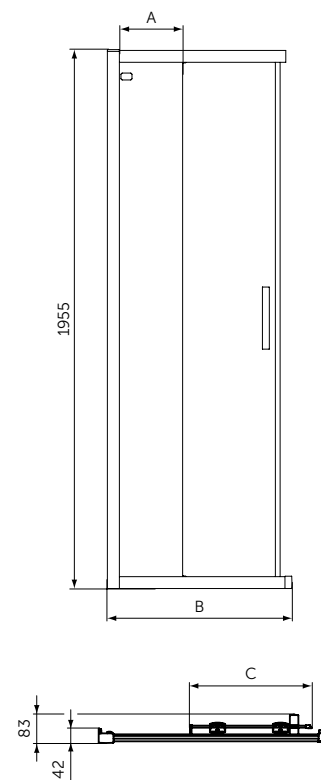

ОПИСАНИЕ	Артикул
Панель-дверь для комплектации квадратного / прямоугольного ограждения 80	K9259V3
Панель-дверь для комплектации квадратного / прямоугольного ограждения 90	K9261V3
Панель-дверь для комплектации квадратного / прямоугольного ограждения 100	K9262V3
Панель-дверь для комплектации квадратного / прямоугольного ограждения 120	K9264V3

- Высота 1950 мм
- Хромированная металлическая ручка
- Ролики с плавным ходом
- Легкое защелкивание верхних роликов
- Для монтажа с поддоном или без поддона
- Реверсивный монтаж

	A (мм)	B (мм)	C (мм)
K9259	280	770-820	410
K9261	420	870-920	460
K9262	420	970-1020	470
K9264	575	1170-1220	515