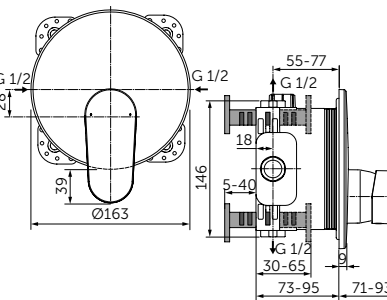

Артикул

A7349XG