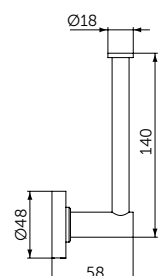

ОПИСАНИЕ

Крючок для полотенца

- Ш:48 В:48 Г:45 мм
- Для настенного монтажа

Артикул

A9115XG

ДЕРЖАТЕЛЬ ДЛЯ ТУАЛЕТНОЙ БУМАГИ

ОПИСАНИЕ

Держатель для туалетной бумаги

- Ш:48 В:147 Г:59 мм
- Для настенного монтажа

Артикул

A9132XG

МЫЛЬНИЦА С ДЕРЖАТЕЛЕМ

ОПИСАНИЕ

Мыльница с держателем

- Ш:114 В:48 Г:127 мм
- Матовое стекло
- Для настенного монтажа

Артикул