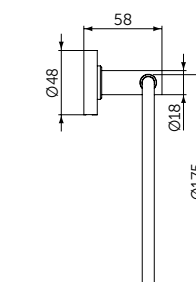

A9105XG

ПОЛОТЕНЦЕДЕРЖАТЕЛЬ-КОЛЬЦО

ОПИСАНИЕ

Полотенцедержатель-кольцо

- Ш:159 В:159 Г:58 мм
- Для настенного монтажа

Артикул

A9130XG

НАБОР АКСЕССУАРОВ