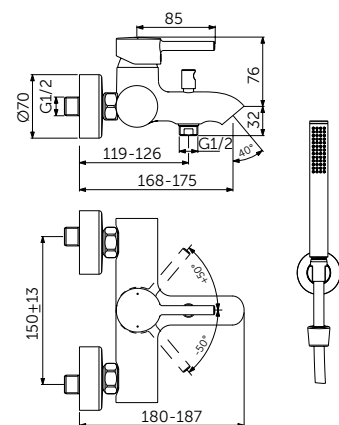

Артикул

BC270XG