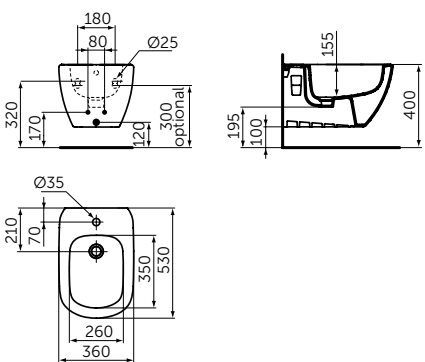

ПОДВЕСНОЕ БИДЕ

ОПИСАНИЕ

Подвесное биде

- С отверстием под смеситель
- С отверстием перелива
- С крепежом для полностью скрытого монтажа

Артикул

T3552V3

НАПОЛЬНОЕ ПРИСТЕННОЕ БИДЕ

ОПИСАНИЕ