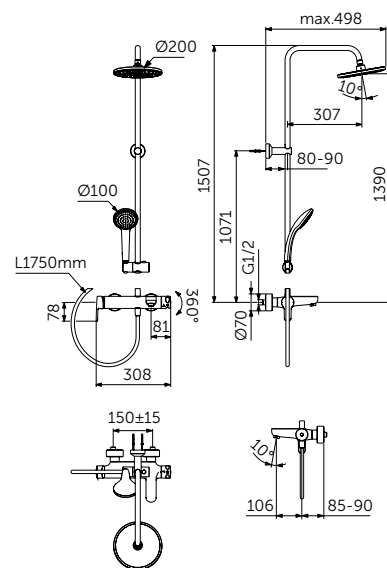

ОПИСАНИЕ	Артикул
Однорукоятковый смеситель для ванны/душа, ручной душ, верхний душ	BC749XG

- Картридж 38 мм FirmaFlow с функцией HWTC (ограничение горячей воды) и CLICK
- Монтаж на стандартных эксцентриках, скрытые гайки
- Металлическая рукоятка с индикаторами горячей / холодной воды
- Встроенный обратный клапан
- 3-х ходовой керамический переключатель интегрирован в рукоятку 360°
- Металлическое крепление к стене (компенсация до 10 мм)
- Пластиковый верхний душ 200 мм, ограничение потока 12 л/мин.
- 1-функциональная душевая лейка Idealrain 100 мм, ограничение потока 8 л/мин.
- Шланг 1750 мм Idealflex