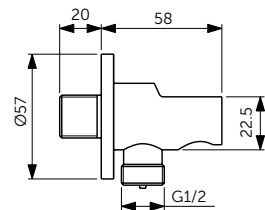

Артикул

BC807XG