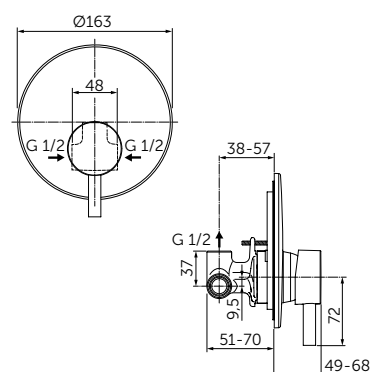

Артикул

A6940XG