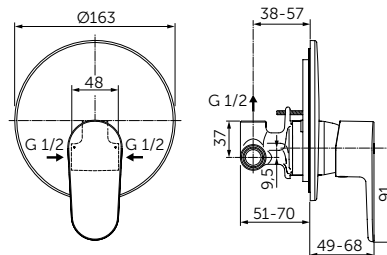

Артикул

A7192XG